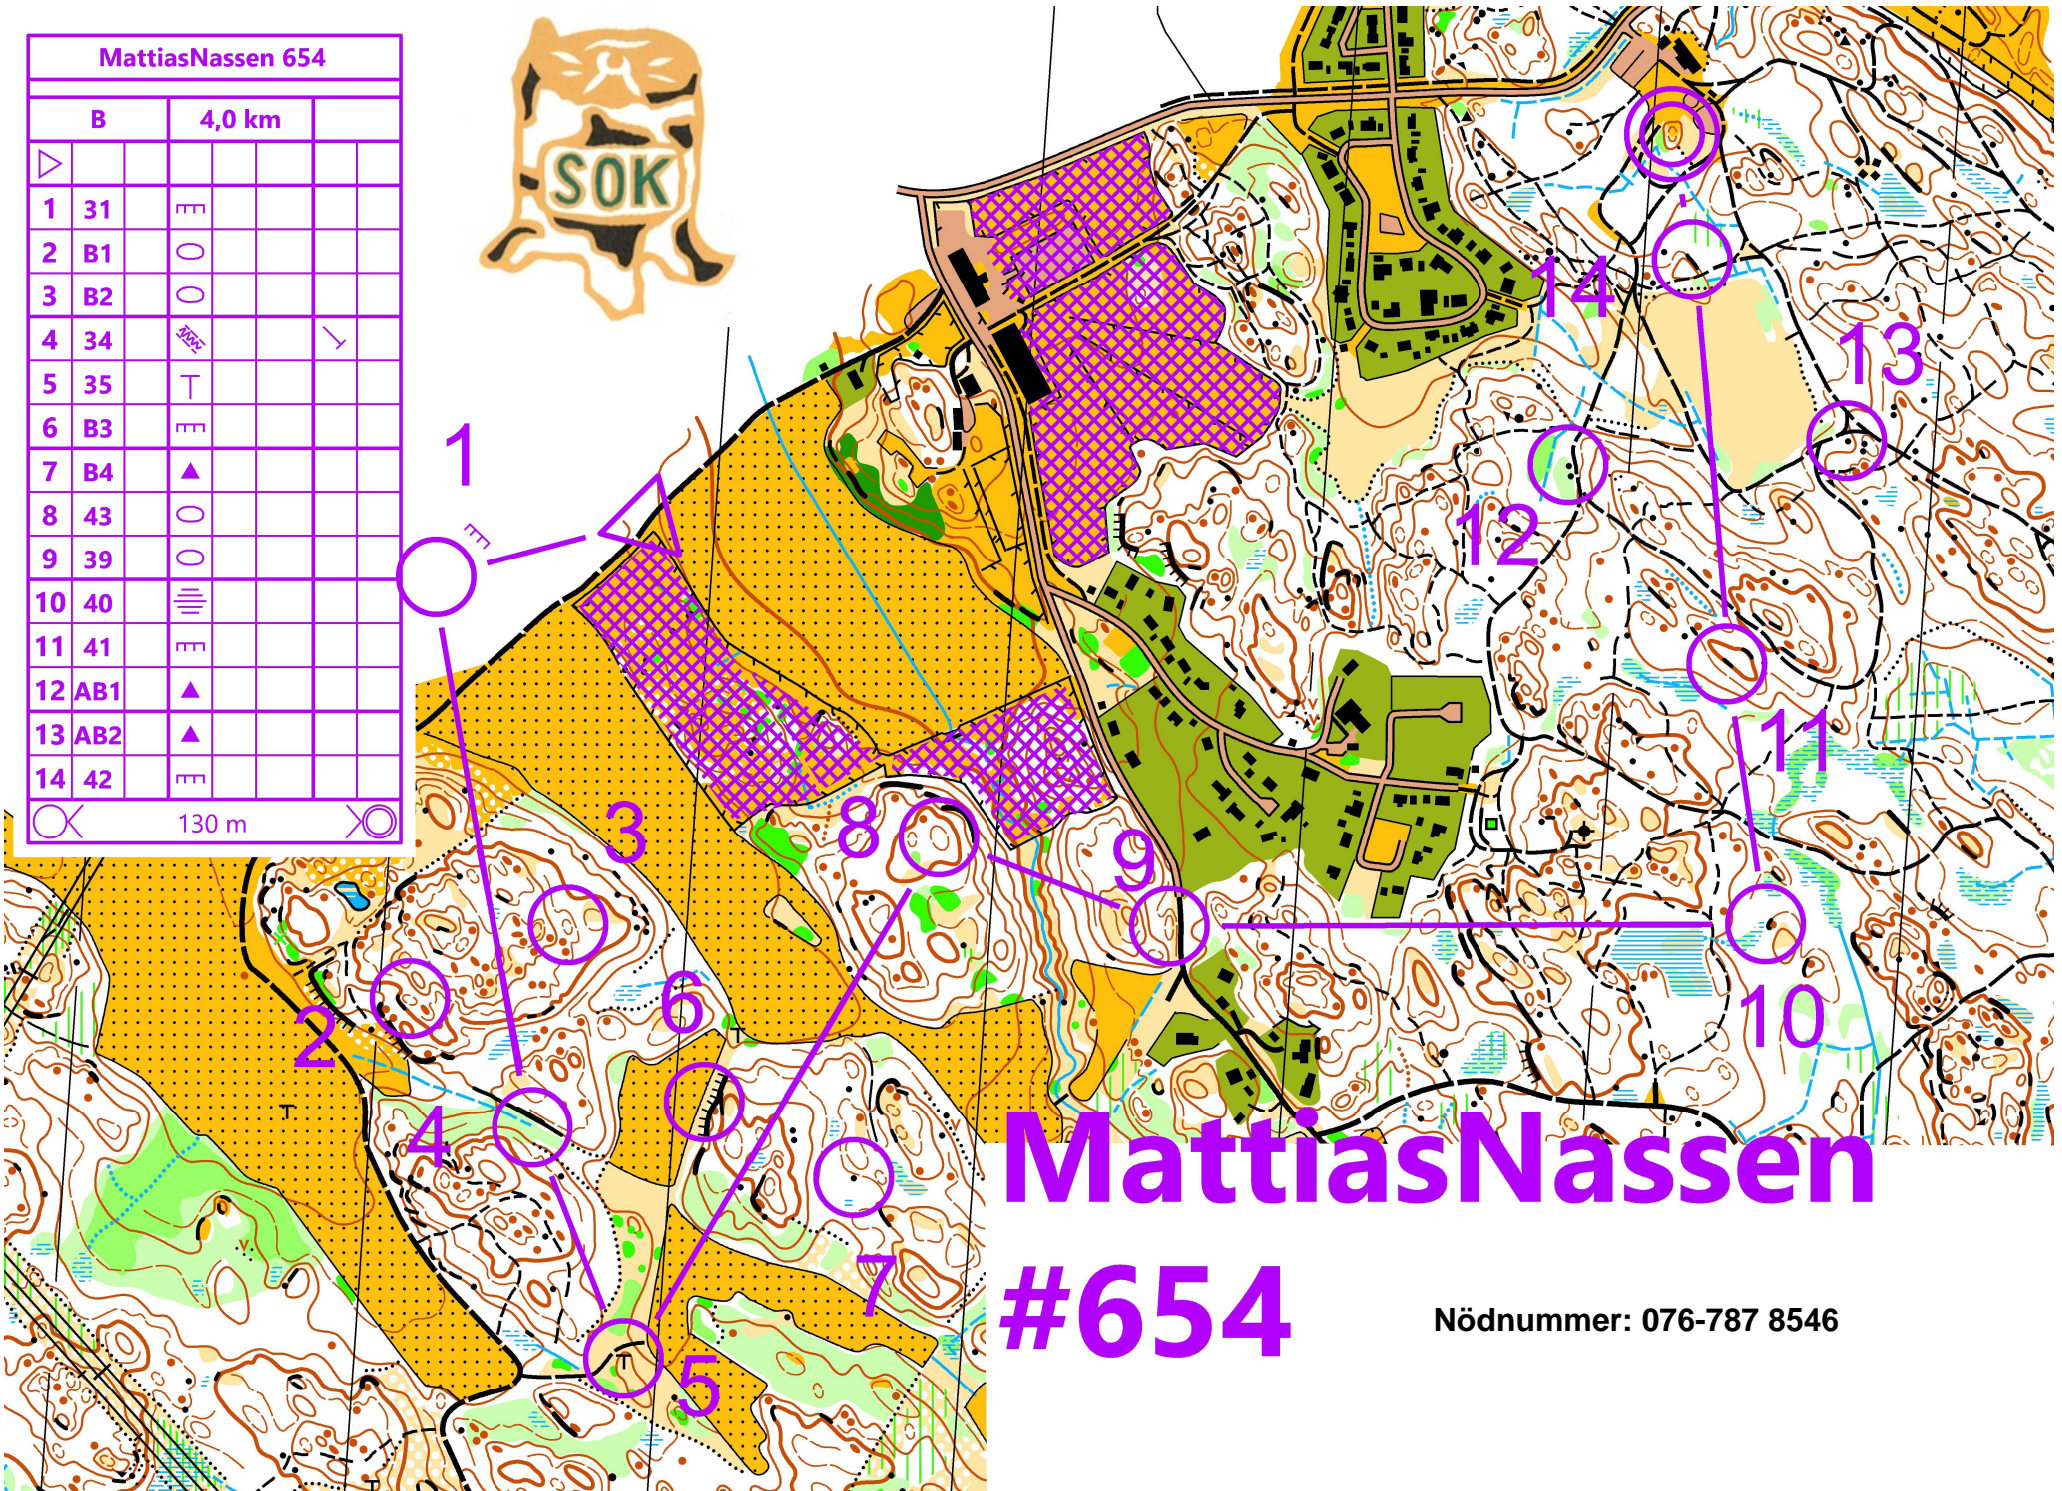

MattiasNassen 654

B 4,0 km

▽					
1	31	≡			
2	B1	○			
3	B2	○			
4	34	≡			▽
5	35	T			
6	B3	≡			
7	B4	▲			
8	43	○			
9	39	○			
10	40	≡			
11	41	≡			
12	AB1	▲			
13	AB2	▲			
14	42	≡			

○ 130 m ○

**MattiasNassen**  
**#654**

Nödnummer: 076-787 8546